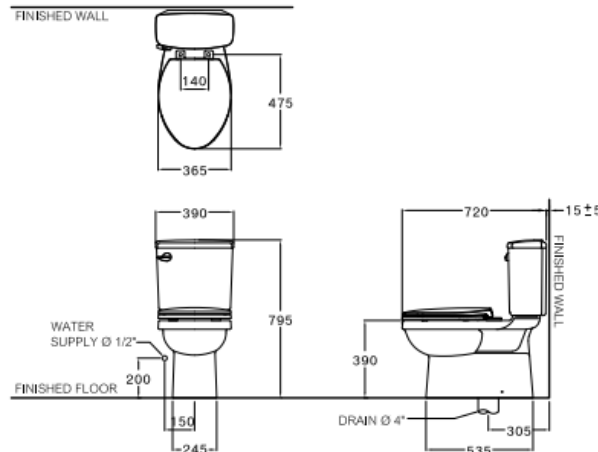

### ลักษณะสินค้า

- มาตรฐาน : มอก. 792-2554
- โถสุขภัณฑ์ : สองชั้น
- ขนาด : 390 x 720 x 795 มม.
- ลักษณะของโถ : อีลอนเกต
- ท่อน้ำทิ้ง : ลงพื้น ระยะ 305 มม.
- ระบบการชำระล้าง : วอช ดาวน์
- ใช้น้ำ : 4.5 ลิตร

### Selling Point

- Beautiful design concealing the trap, easier to clean.
- With only 4.5 liters of water, everything is clean with one flush. (Save 25% more, when compared with 6 liters)
- More comfortable with long toilet seat, elongated shape.
- Soft closed toilet seat, which protects seat crashing.

### Product descriptions

- Standard : TIS 792 - 2554
- Water Closet : Two Piece Toilet
- Size : 390 x 720 x 795 mm.
- Bowl Shape : Elongated
- Outlet : S-Trap , rough-in 305 mm.
- Flush System : Wash Down
- Water Consumption : 4.5 Liters

Dimension ware	Dimension pack.	Unit
365 x 700 x 780	445 X 910 X 500	mm.
Net whight	Gross whight	Unit
37.68	45.00	kg.